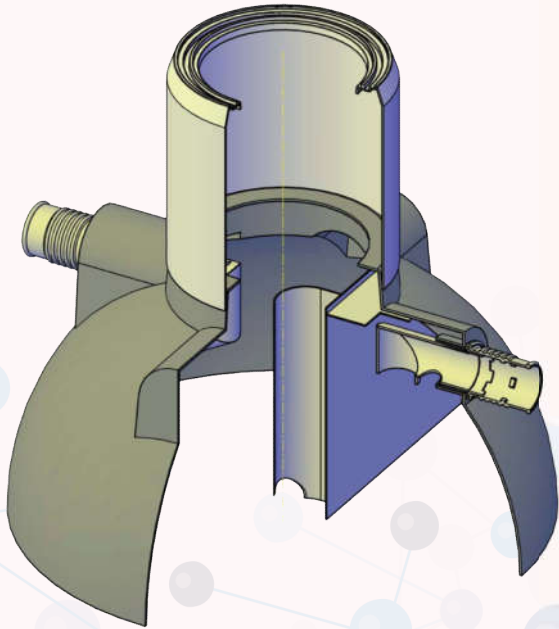

คอกังสำเร็จรูป

คุณภาพน้ำ เพื่อคุณภาพชีวิต

เพิ่มความสูงคอกัง
ติดตั้งง่าย สะดวก รวดเร็ว
แข็งแรง ผลิตด้วยวัสดุ PE
ปรับความสูงได้ตามต้องการ

ข้อมูล specification

วัสดุ Polyethylene ,PE
ความสูง 50 cm. (สามารถตัดได้)
ความหนาเฉลี่ย 4 mm.
Vacuum test 60 mbar
Load test 160 kg