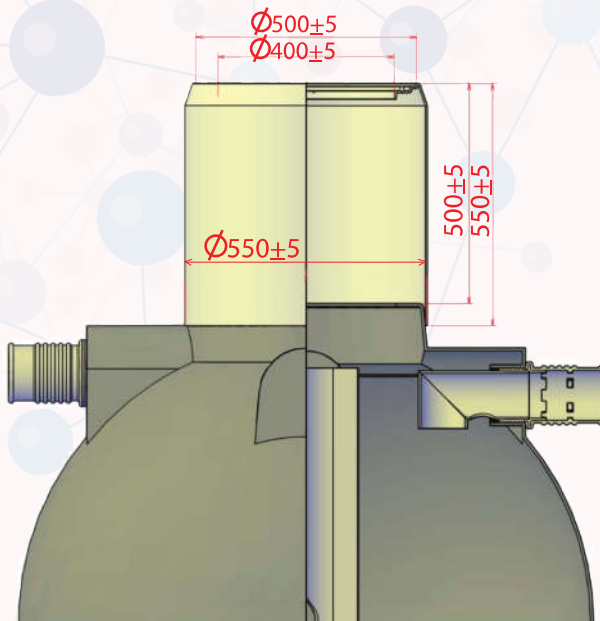

คอกังสำเร็จรูป

คุณภาพน้ำ เพื่อคุณภาพชีวิต

เพิ่มความสูงคอกัง
ติดตั้งง่าย สะดวก รวดเร็ว
แข็งแรง ผลิตด้วยวัสดุ PE
ปรับความสูงได้ตามต้องการ

ข้อมูล specification

วัสดุ Polyethylene ,PE
ความสูง 50 cm. (สามารถตัดได้)
ความหนาเฉลี่ย 4 mm.
Vacuum test 60 mbar
Load test 160 kg